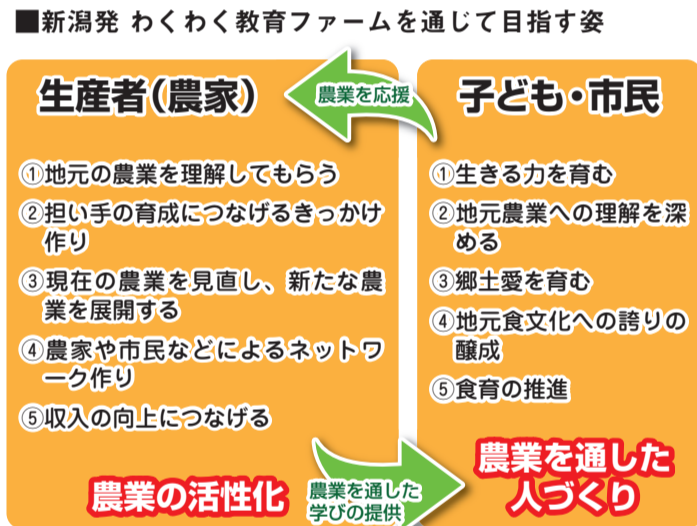

本市は、独自の農業体験学習プログラム「アグリ・スタディ・プログラム」を実施しています。同プログラムは、子どもたちの農業への理解をより深めようとするもので、文部科学省の学習指導要領などに基づいています。教育ファームの取り組みを構成する柱の一つで、現在、全ての小学校で実施しているほか、幼稚園、保育園、中学校、特別支援学校向けのプログラムも用意しています。アグリパークやいくとぴあ食花のほか、地元農家などで活動しています。五感を通じた学びや、育てる活動と消費する活動を結び付けることで、子どもたちの農業に対する意識が高まるなどの成果が上がっています。